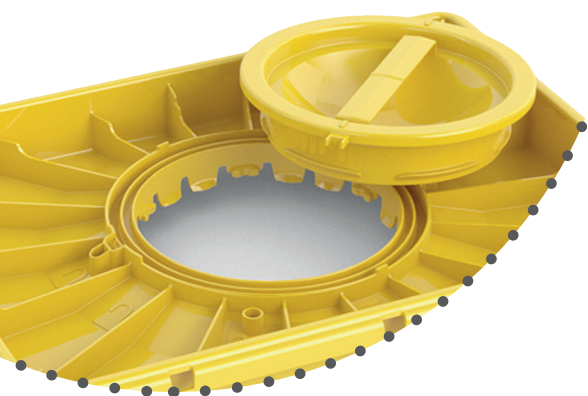

Osa tuotteista saatavana varastotavarana ja osa erikois-tilauksesta. Astiat tilattavissa myös ilman merkintöjä. Kysy lisää asiantuntijoiltamme, pro@berner.fi

DISPO

Dispo-sarjan särnäisjäteastiat ovat läpäisemättömiä, muodoltaan pyöreitä särnäisjäteastioita. Painokannessa on kaksoissulkumekanismi, eli astia voidaan sulkea väliaikaisesti ja lopullisesti. Kannen leveässä suuaukossa on kolme eri mekanismia neulojen ja insuliinikynien irrottamiseen. Lisäksi astioissa on kahvat kuljetusta helpottamaan. Taloudellinen vaihtoehto turvallisuudesta tinkimättä.

CS PLUS 7

tuotenumero: CS7PLUS
koko: 7 litraa
mitat: kork. 50 cm, ø 17 cm

CS PLUS 10

tuotenumero: CS10PLUS
koko: 10 litraa
mitat: kork. 32 cm, ø 23 cm

CS PLUS 22

tuotenumero: CS22PLUS
koko: 22 litraa
mitat: kork. 35 cm, syv. 28 cm,
lev. 38 cm

EVO-sarjan isot jäteastiat ovat erittäin tukevia ja iskunkestäviä sekä korkeissa että matalissa lämpötiloissa. Astioissa on erityiset kannet, joiden liimareunukset takaavat astian ilmatiiviin sulkemisen. Astiat ovat saatavilla sekä yksöis- että kaksoiskannella. Astioiden kahvat kestävät testien mukaan kaksi kertaa sallitun painorajan, joten turvallisuus on taattu. Astiat ovat logistisesti erinomainen vaihtoehto, koska ne ovat helposti kasattavissa päällekkäin.